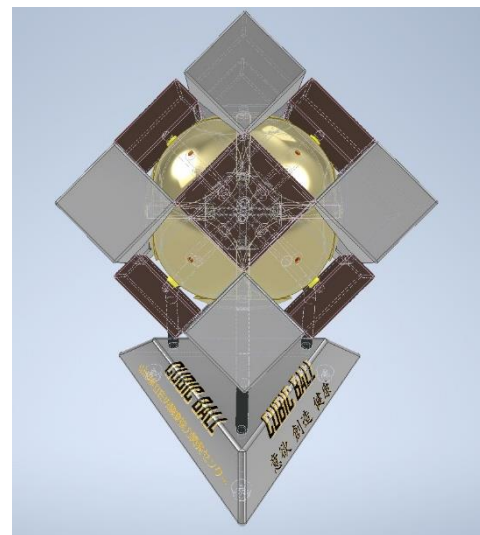

庄内職業能力開発センター 金属技術科ニュース 3月号

○第36回優秀板金製品技能フェアにおいて、当センターの金属技術科チームが学生作品の部において、金賞（第一位）を受賞しました。

○3月19日に修了式が行われました。式では、修了生代表より「この一年間で得た多くの知識・経験を、それぞれの職場で活かし、更なる技能の向上を目指したい」という決意の言葉が述べられました。

～ 修了式の様子 ～

確かな技能を身につけ就職するあなたをサポートします！

山形県立庄内職業能力開発センター「金属技術科」では、金属製品の製作に必要な加工技術の基礎知識を学び、板金加工や産業機械の取扱い方の他、各種の溶接法、機械加工などの「ものづくり」に必要な技能を習得できます。

基本訓練を終了した後、修了後の就職分野を考慮し、板金・溶接・機械加工などの専門分野に分かれて、さらに高度な訓練を行い、企業が求めるスペシャリストを育成しています。

100%
達成!!

14年連続
就職率